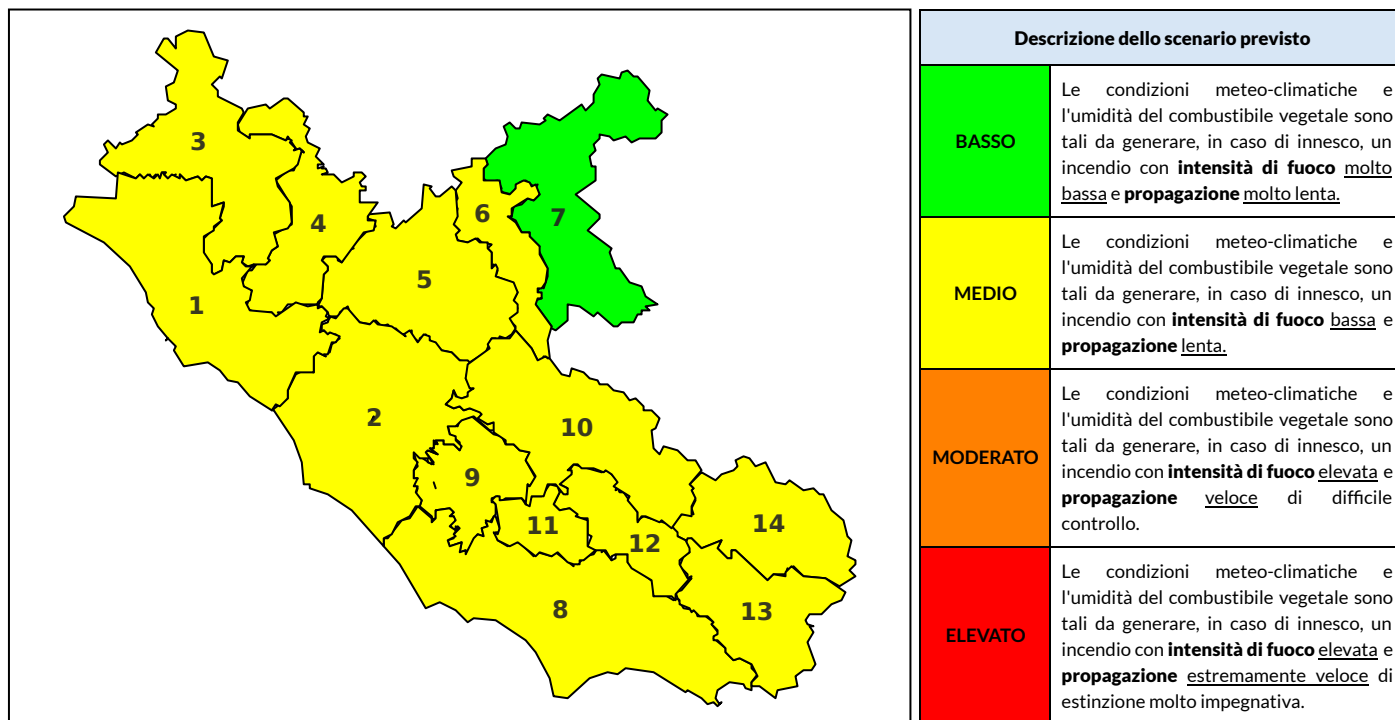

## BOLLETTINO DI PERICOLOSITA' DA INCENDI BOSCHIVI

### Previsioni per oggi 30-9-2023

Livello di pericolosità da incendio boschivo per Zona di Allerta AIB

Bollettino emesso nel periodo della campagna AIB Lazio sulla base del modello previsionale RISICOLazio, sviluppato in collaborazione con Fondazione CIMA, che fornisce un supporto per la valutazione della Pericolosità da incendio boschivo aggregata sulle Zone di Allerta AIB, approvate come parte integrante del Piano AIB Lazio 2020-2022 con DGR n° 270 del 15/05/2020. Il dettaglio della distribuzione dei Comuni nelle Zone AIB è consultabile al link [https://protezionecivile.regione.lazio.it/zone\\_allerta\\_aib\\_comuni/](https://protezionecivile.regione.lazio.it/zone_allerta_aib_comuni/). Le Norme Comportamentali per la popolazione sono consultabili al link [https://protezionecivile.regione.lazio.it/norme\\_comportamentali\\_aib/](https://protezionecivile.regione.lazio.it/norme_comportamentali_aib/).

Zona AIB	1	2	3	4	5	6	7	8	9	10	11	12	13	14
Livello Pericolosità	MEDIO	MEDIO	MEDIO	MEDIO	MEDIO	MEDIO	BASSO	MEDIO	MEDIO	MEDIO	MEDIO	MEDIO	MEDIO	MEDIO

NOTE

Zona AIB	1	2	3	4	5	6	7	8	9	10	11	12	13	14
Livello Pericolosità	MEDIO	MEDIO	MEDIO	MEDIO	MEDIO	MEDIO	BASSO	MEDIO	MEDIO	MEDIO	MEDIO	MEDIO	MEDIO	MEDIO