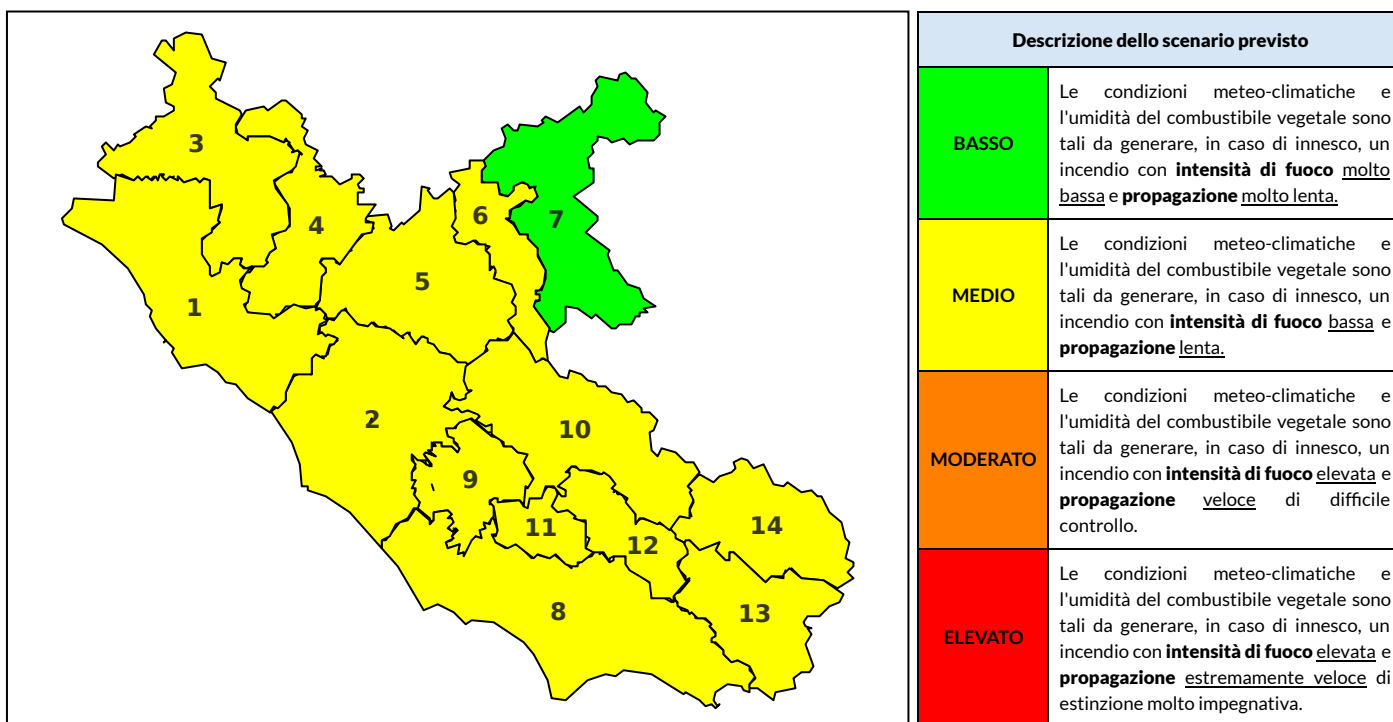

### Previsioni per oggi 30-9-2023

Livello di pericolosità da incendio boschivo per Zona di Allerta AIB

Bollettino emesso nel periodo della campagna AIB Lazio sulla base del modello previsionale RISICOLazio, sviluppato in collaborazione con Fondazione CIMA, che fornisce un supporto per la valutazione della Pericolosità da incendio boschivo aggregata sulle Zone di Allerta AIB, approvate come parte integrante del Piano AIB Lazio 2020-2022 con DGR n° 270 del 15/05/2020. Il dettaglio della distribuzione dei Comuni nelle Zone AIB è consultabile al link [https://protezionecivile.regione.lazio.it/zone\\_allerta\\_aib\\_comuni/](https://protezionecivile.regione.lazio.it/zone_allerta_aib_comuni/). Le Norme Comportamentali per la popolazione sono consultabili al link [https://protezionecivile.regione.lazio.it/norme\\_comportamentali\\_aib/](https://protezionecivile.regione.lazio.it/norme_comportamentali_aib/).

Zona AIB	1	2	3	4	5	6	7	8	9	10	11	12	13	14
Livello Pericolosità	MEDIO	MEDIO	MEDIO	MEDIO	MEDIO	MEDIO	BASSO	MEDIO	MEDIO	MEDIO	MEDIO	MEDIO	MEDIO	MEDIO

NOTE

Zona AIB	1	2	3	4	5	6	7	8	9	10	11	12	13	14
Livello Pericolosità	MEDIO	MEDIO	MEDIO	MEDIO	MEDIO	MEDIO	BASSO	MEDIO	MEDIO	MEDIO	MEDIO	MEDIO	MEDIO	MEDIO